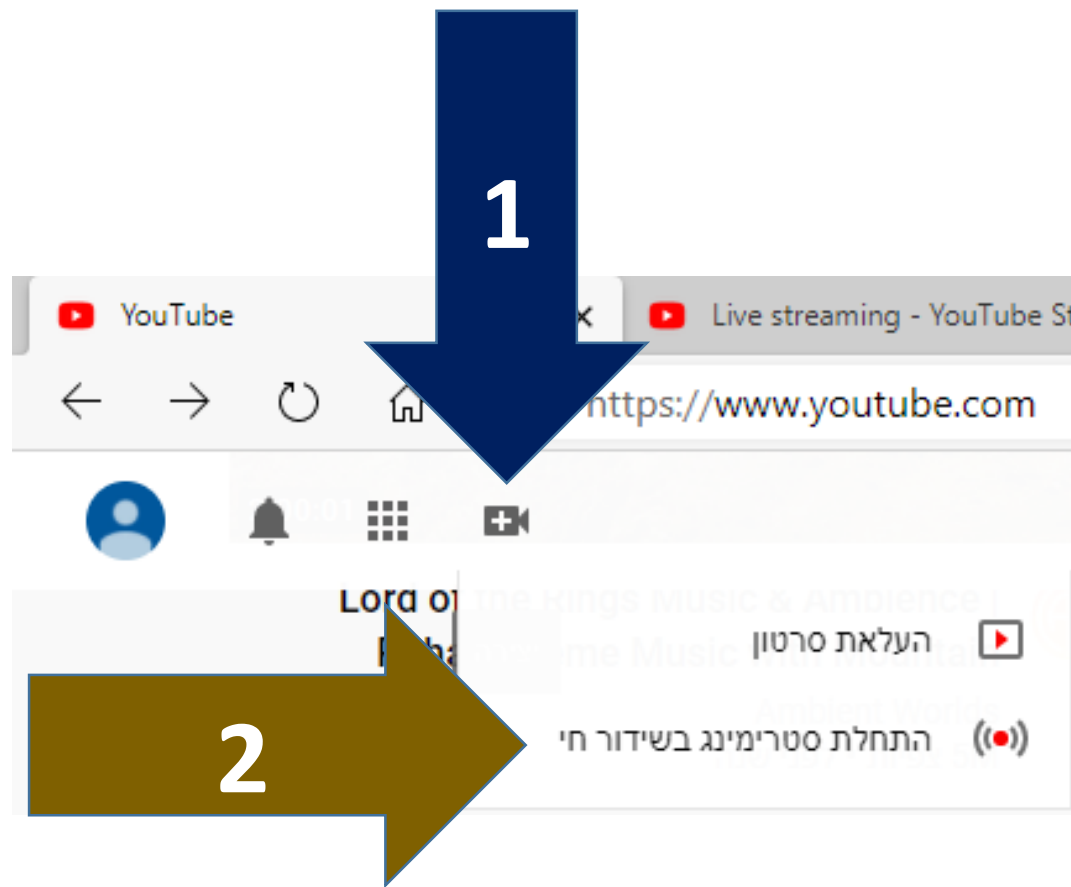

### Access Platform

Enable

Status: **Online**

S/N: 6F087F5PAG6902E

QR Code

Default Refresh Save

**STREAM SETTINGS**    ANALYTICS    STREAM HEALTH

---

**Stream key**

Select stream key  
Default stream key (Variable) ▼

Stream key (paste in encoder)  
..... 🔒    **RESET**    **COPY**

Stream URL  
**rtmp://a.rtmp.youtube.com/live2**    **COPY**

Backup server URL  
**rtmp://b.rtmp.youtube.com/live2?backup=1**    **COPY**