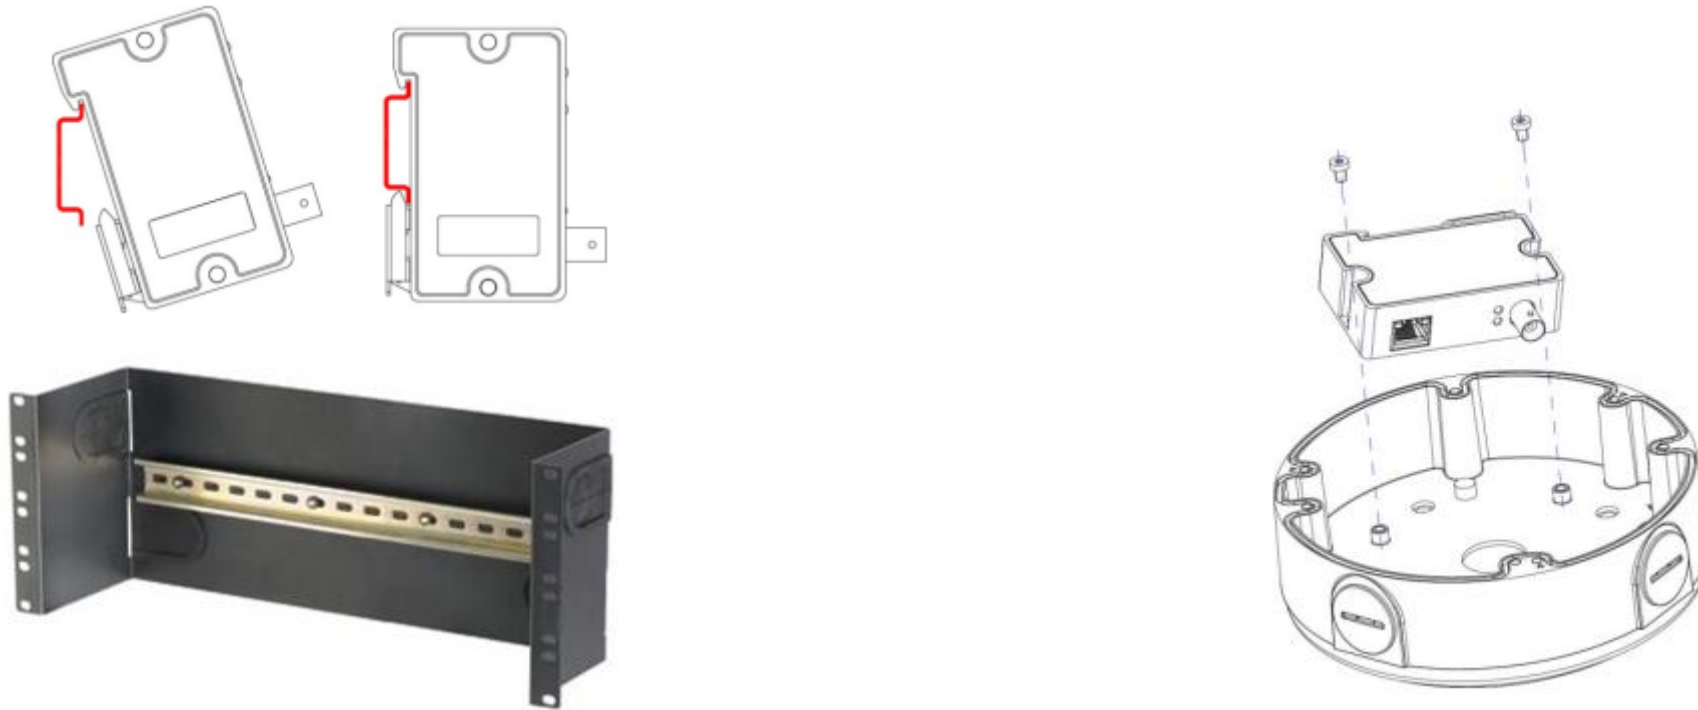

POE SWITCH

**Dahua LR1002-1EC**

מצלמת רשת

**Dahua LR1002-1ET**

כאשר נחבר את הממירים בסדר הנכון לציווד הנכון - נראה שהנוריות ידלקו ונוכל למצוא את המצלמה בצד ציווד ההקלטה

אם הכבל והמרחק מאפשר מהירות 100 מגה - הLED הירוק יידלק ל-3 שניות ויכבה לשנייה 1.

אם הכבל והמרחק מאפשר מהירות 10 מגה - הLED הירוק יידלק ל-1 שנייה ויכבה לשנייה 1.

BNC port Link indicator light

E100: On for 3 seconds, off for 1 second

E10: On for 1 second, off for 1 second

את הממיר ניתן להכניס לתוך קופסת החיבורים או ל-Din Rail