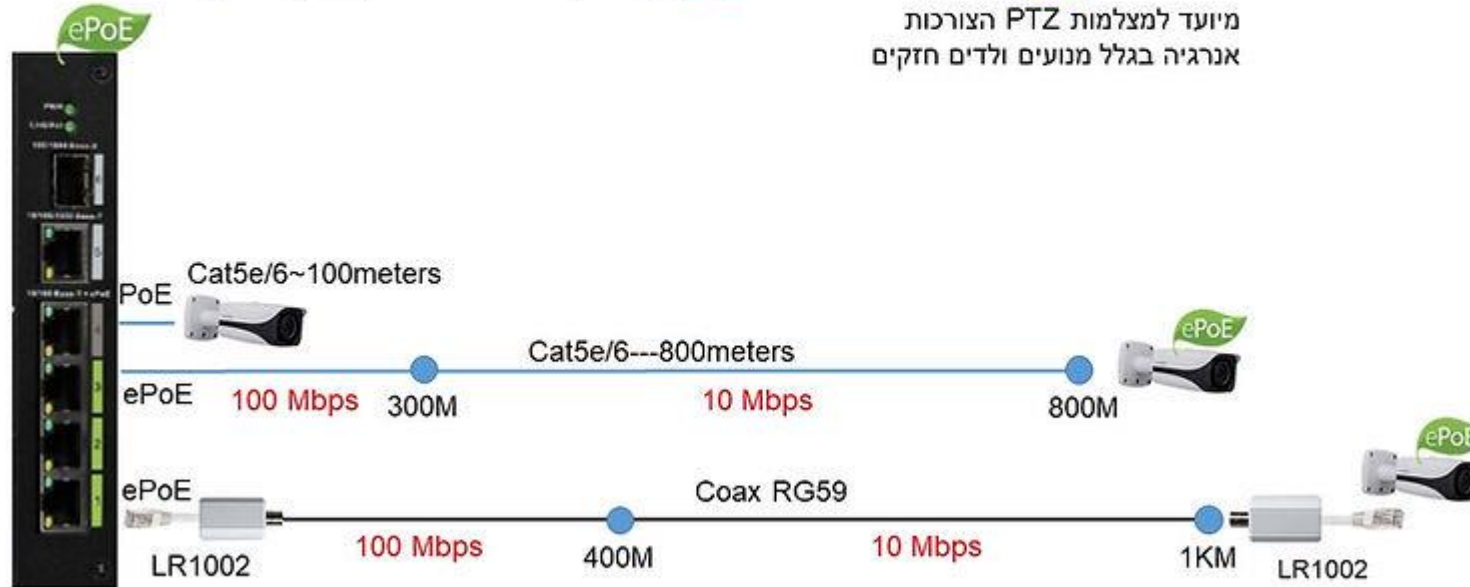

POE SWITCH

**Dahua LR1002-1EC**

מצלמת רשת

**Dahua LR1002-1ET**

כאשר נחבר את הממירים בסדר הנכון לציווד הנכון - נראה שהנוריות ידלקו ונוכל למצוא את המצלמה בצד ציווד ההקלטה

אם הכבל והמרחק מאפשר מהירות 100 מגה - הLED הירוק יידלק ל-3 שניות ויכבה לשנייה 1.

אם הכבל והמרחק מאפשר מהירות 10 מגה - הLED הירוק יידלק ל-1 שנייה ויכבה לשנייה 1.

BNC port Link indicator light

E100: On for 3 seconds, off for 1 second

E10: On for 1 second, off for 1 second

את הממיר ניתן להכניס לתוך קופסת החיבורים או ל-Din Rail

## התקנת EoC |

POE  
16.5w

ePOE  
25.5w

Hi-POE  
60w

מיועד למצלמות PTZ הצורכות אנרגיה בגלל מנועים ולדים חזקים

\* טכנולוגיית ePOE נתמכת בד"כ מצלמות מסדרה 5.

## אפשרויות חיבור ePoE / PoE